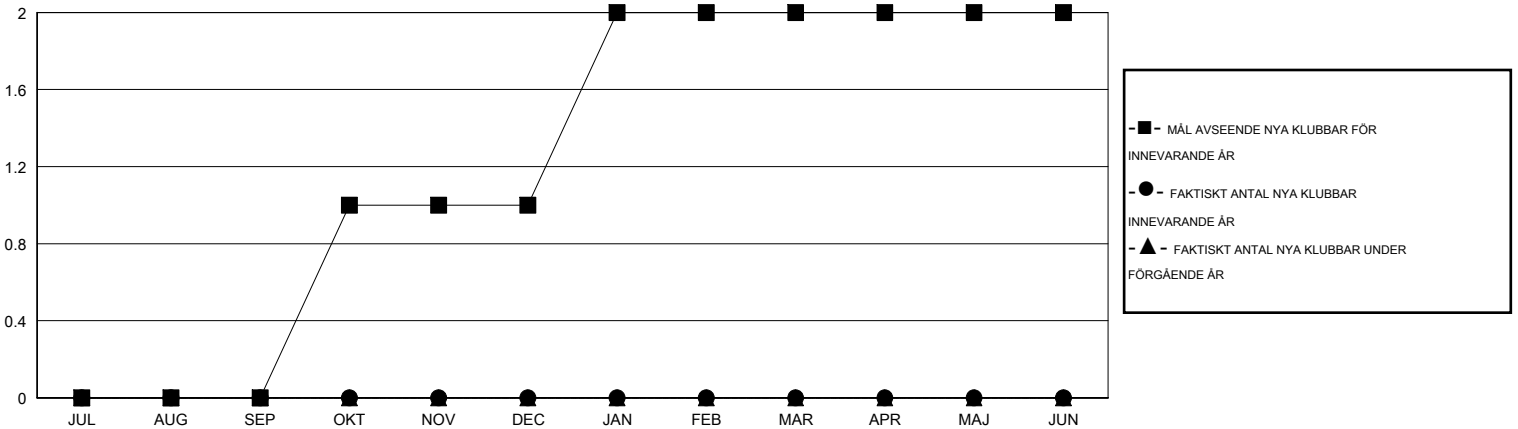

MONTHLY MEMBERSHIP PROGRESS REPORT

District 101SV

Results as of: 4/30/2016

GMT: Kenneth Persson

OMRÅDE SWEDEN

GMT KO 4

| Klubbar | | | | | Medlemmar | | | | |
|------------------------|--------------------------|-------------|-----------------|--------------------------|------------------------|----------------------------|------------------------------------|-------------------|--------------------------|
| RESULTAT FÖR 2015-2016 | | | | | RESULTAT FÖR 2015-2016 | | | | |
| KVARTAL | MÅL AVSEENDE NYA KLUBBAR | NYA KLUBBAR | AVFÖRDA KLUBBAR | NETTOTILLVÄX T/MINSKNING | KVARTAL | MÅL AVSEENDE NYA MEDLEMMAR | CHARTER OCH TILLAGDA NYA MEDLEMMAR | AVFÖRDA MEDLEMMAR | NETTOTILLVÄX T/MINSKNING |
| JUL/AUG/SEP | 0 | 0 | 0 | 0 | JUL/AUG/SEP | 5 | 9 | 25 | -16 |
| OKT/NOV/DEC | 1 | 0 | 0 | 0 | OKT/NOV/DEC | 29 | 14 | 23 | -9 |
| JAN/FEB/MAR | 1 | 0 | 0 | 0 | JAN/FEB/MAR | 29 | 23 | 5 | 18 |
| APR/MAJ/JUN | 0 | 0 | 0 | 0 | APR/MAJ/JUN | -3 | 10 | 6 | 4 |

MÅL OCH FAKTISKT ANTAL NYA KLUBBAR

MÅL OCH FAKTISKT ANTAL MEDLEMMAR

NEDLAGDA KLUBBAR: 0

22 CLUBS OF 42 TOG UPP EN ELLER FLER NYA MEDLEMMAR

KÖNSFÖRDELNING

MAN 1,022 (84.39%)
KVINNA 189 (15.61%)

AVFÖRDA MEDLEMMAR