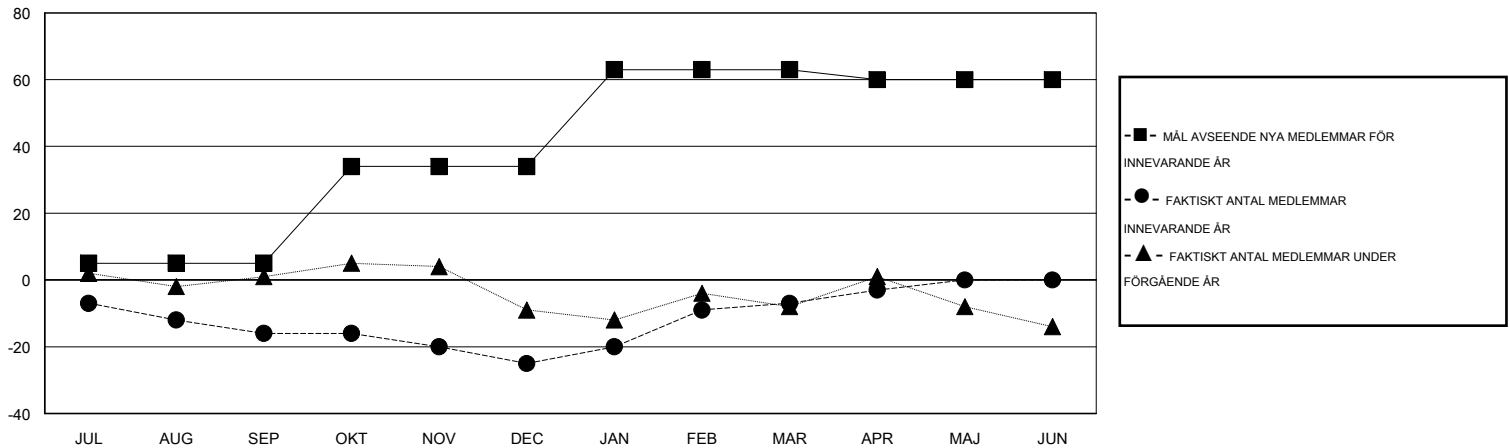

MONTHLY MEMBERSHIP PROGRESS REPORT

District 101SV

Results as of: 4/30/2016

GMT: Kenneth Persson

OMRÅDE SWEDEN

GMT KO 4

| Klubbar | | | | | Medlemmar | | | | |
|------------------------|--------------------------|-------------|-----------------|--------------------------|------------------------|----------------------------|------------------------------------|-------------------|--------------------------|
| RESULTAT FÖR 2015-2016 | | | | | RESULTAT FÖR 2015-2016 | | | | |
| KVARTAL | MÅL AVSEENDE NYA KLUBBAR | NYA KLUBBAR | AVFÖRDA KLUBBAR | NETTOTILLVÄX T/MINSKNING | KVARTAL | MÅL AVSEENDE NYA MEDLEMMAR | CHARTER OCH TILLAGDA NYA MEDLEMMAR | AVFÖRDA MEDLEMMAR | NETTOTILLVÄX T/MINSKNING |
| JUL/AUG/SEP | 0 | 0 | 0 | 0 | JUL/AUG/SEP | 5 | 9 | 25 | -16 |
| OKT/NOV/DEC | 1 | 0 | 0 | 0 | OKT/NOV/DEC | 29 | 14 | 23 | -9 |
| JAN/FEB/MAR | 1 | 0 | 0 | 0 | JAN/FEB/MAR | 29 | 23 | 5 | 18 |
| APR/MAJ/JUN | 0 | 0 | 0 | 0 | APR/MAJ/JUN | -3 | 10 | 6 | 4 |

MÅL OCH FAKTISKT ANTAL NYA KLUBBAR

MÅL OCH FAKTISKT ANTAL MEDLEMMAR

NEDLAGDA KLUBBAR: 0

22 CLUBS OF 42 TOG UPP EN ELLER FLER NYA MEDLEMMAR

KÖNSFÖRDELNING

MAN 1,022 (84.39%)
KVINNA 189 (15.61%)

AVFÖRDA MEDLEMMAR